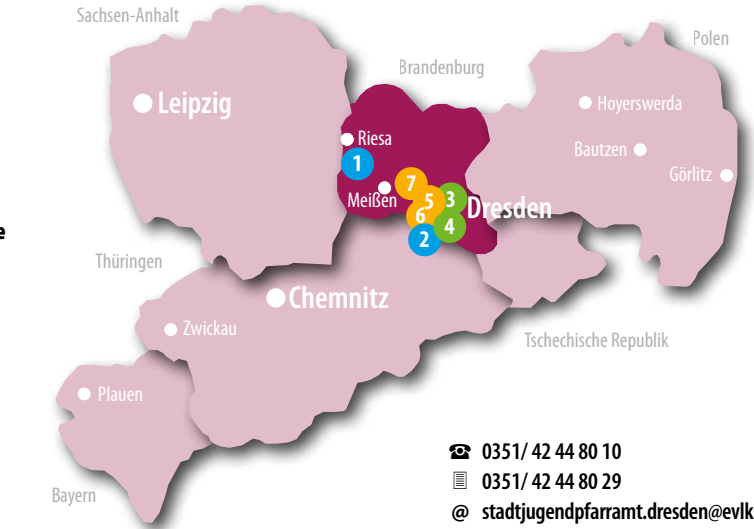

Sächsisches Elbland und Dresden (←)

Vollverpflegung und Selbstversorgung möglich

1. **1 Ev. Rüstzeitheim „Meißner Land“**
   OZ Zehren, Bergstraße 11,
   01665 Diera-Zehren
   ☎ 035247/ 50010
   ☎ 035247/ 50015
   @ rzh-zehren@t-online.de
   • Betten: 32
   • Zimmer: 8
   • Ausstattung: 2 Gruppenräume, Grill- u. Lagerfeuerplatz, Billard
   • Besonderheiten: Fahrradverleih (30), Spielplatz mit Rutsche (12m), am Elbradweg
   ☎ 2 Rollstühle möglich
2. **2 Freizeitzentrum der Evangelischen Jugend Dresden – Hütte Hartha**
   Am Hartheberg 26,
   01737 Kurort Hartha
   ☎ 0351/ 42 44 80 10
   ☎ 0351/ 42 44 80 29
   @ stadtjugendpfarramt.dresden@evlks.de
   • Betten: 33 (+2)
   • Zimmer: 7 (1 Leiter-Zimmer mit 2 Betten und Nasszelle, 4 Vier-Bett-Zimmer, 2 Sechs-Bett-Zimmer)
   • Ausstattung: 2 Gruppenräume mit 46 Stühlen, Klavier
   • Besonderheiten: Spiel-, Grill- und Lagerfeuerplatz, Volleyballplatz, Tischtennis, WLAN
   ☎ ein rollstuhlgerechtes Zimmer mit einem Einzelbett, 1 Doppelstockbett und Nasszelle
   • Achtung: Selbstversorgerhaus, Vollverpflegung nach Absprache möglich