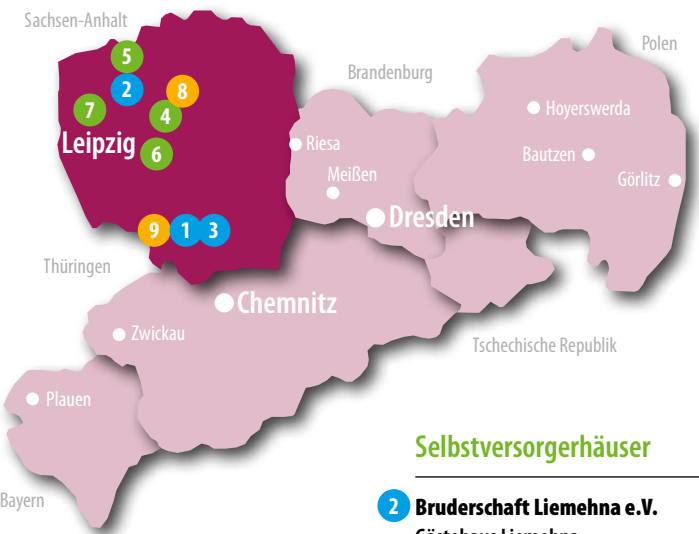

Sächsisches Burgen- und Heideland, Leipzig (←)

Vollverpflegung und Selbstversorgung möglich

1. **1 Jugend- und Familienhaus der Benediktiner**
   Markt 10, 09306 Wechselburg
   ☎ 037384/ 808 13
   ☎ 037384/ 808 33
   @ jugendhaus@kloster-wechselburg.de
   • Betten: 51 inkl. Aufbettung; Erweiterung im Haus der Begegnung (+16 Betten)
   • Zimmer: 12 Zimmer (7 Zimmer mit DU/WC, übrige Gemeinschaftsbad auf Etage)
   • Ausstattung: Tagungstechnik, 4 Gruppenräume, 1 Speisesaal, 1 Spielboden, 1 Meditationsraum, Hauskneipe
   • Besonderheiten: großes Gelände mit Spielplatz, Volley- & Fußball, TT, Nordic Walking
   ☎ zwei barrierefreie Apartments

Selbstversorgerhäuser

1. **2 Bruderschaft Liemehna e.V. Gästehaus Liemehna**
   Dorfstraße 20,
   04838 Jesewitz OT Liemehna
   ☎ 0151/ 15 26 39 03
   ☎ 034295/ 726 29
   @ info@gaestehausliemehna.de
   • Betten: 8 (+5)
   • Zimmer: 5 Zimmer (3 DZ, 2 EZ) bzw. als Ferienhaus buchbar (2 DZ + Bad, Küche, Wohnraum), Zimmer im Pfarrhaus zubuchbar
   • Ausstattung: Kamin, WLAN, Telefon, Geschirrspüler, Backofen, Mikrowelle, 4 Bäder
   • Besonderheiten: 1 Gemeinschafts-/Wohnraum mit Küche, Zimmer mit (Gemeinschafts-) Bad, überdachte Terrasse, Grill- und Lagerfeuerplatz, WLAN, großer Pfarrgarten, Zelten u. Kirchen-nutzung möglich
2. **3 Christliches Freizeitheim Ringethal „Altes Pfarrhaus“**
   Hauptstr. 18,
   09648 Mittweida / OT Ringethal
   ☎ 03727/ 31 01
   ☎ 03727/ 99 87 71
   @ ferien-ringethal@kirchgemeinde-mittweida.de
   • Betten: 19 Betten (+5)
   • Zimmer: 7
   • Ausstattung: 1 Selbstversorgerküche, 1 Essraum, 2 Gruppenräume
   ☎ barrierefrei ein Zimmer mit zwei Betten

- große Wiese, Grill- u. Lagerfeuerplatz
- Besonderheiten: Kriebsteintal mit Burg in unmittelbarer Nähe (mit Paddeln, Rudern, Klettern, Baden, Wandern), direkt am sächs. Lutherweg, Dorfkirche mit Silbermannorgel

1. **4 Ev. Freizeitheim Wermisdorf**
   Clara-Zetkin-Str. 16,
   04779 Wermisdorf
   Kontakt und Anmeldung: Uta Knittel
   Kirchberg 6, 04779 Wermisdorf OT Collm
   ☎ 03435/ 98 79 62
   @ ruestzeitheim-wermisdorf@christlichejugend.de
   • Betten: 25
   • Zimmer: 5
   • Ausstattung: 2 Waschräume, 2 Gruppenräume, 1 Küche, Grill- u. Lagerfeuerplatz, Tischtennis, Billard

1. **5 Familienbildungshaus am Lutherweg**
   Dorfstr. 01, 04509 Löbnitz OT Sausedlitz
   ☎ 0178/ 730 13 38
   @ Grimm-Over@t-online.de
   • Betten: 26
   • Zimmer: 13 (1 barrierefrei)
   • Ausstattung: Etagen-Dusche/WC
   • Besonderheiten: 3 große Gruppenräume / moderne Küche, Grill- und Lagerfeuerplatz, Tischtennisplatte, WLAN
   ☎ für zwei Rollstuhlfahrer

1. **6 Freizeit- und Pfadfinderheim Höfgen**
   Höfgener Dorfstraße 11, 04668 Grimma OT Höfgen
   ☎ 0351/ 262 89 04
   ☎ 0351/ 888 83 11
   @ pfadfinderheim@online.de
   • Betten: 34 Betten + Zeltplatz für 90 Personen
   • Zimmer: 9 und 3 Gruppenräume
   • Ausstattung: 2 Outdoor TT-Platten / Kamin / Feuerschalen / Beamer / WLAN
   • Besonderheiten: Zeltplatz für 90 Personen
   ☎ barrierefrei ein Zimmer mit zwei Betten