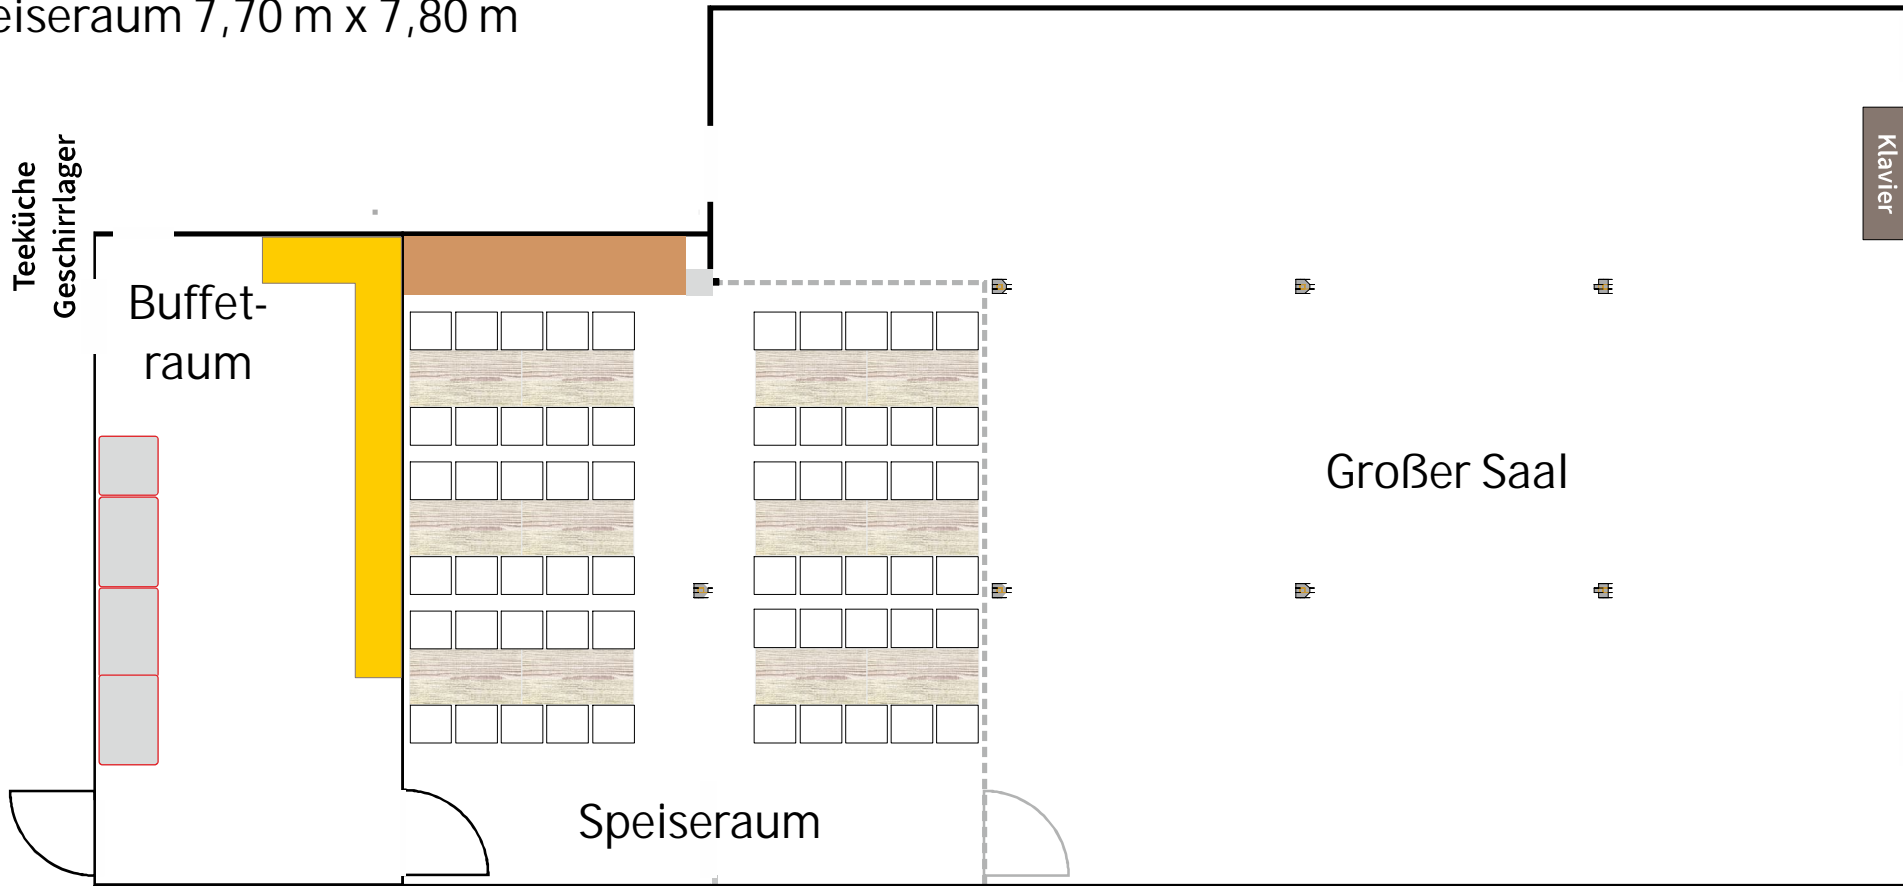

Grundriss EG Strobel-Mühle

Großer Saal bis zu 15,80 m x 11,60 m + 4,00 x 7,80 m

Kleiner Saal 4,00 m / 7,70 m x 7,80 m

Tische 1,48 m x 0,74 m (24 Tische vorhanden, an die Längsseite passen pro Tisch 2,5 Stühle)

Strobel-Mühle Pockautal e.V.

Pockau - Marienberger Straße 36

09509 Pockau-Lengefeld

Telefon (03735) 6602-0 | strobelmuehle.de

Grundriss EG Strobel-Mühle

Großer Saal bis zu 11,60 m x 11,60 m+ 3,60 x 3,60 m

Speiseraum 7,70 m x 7,80 m

Tische 1,48 m x 0,74 m (24 Tische vorhanden, an die Längsseite passen pro Tisch 2,5 Stühle)

Strobel-Mühle Pockautal e.V.

Pockau - Marienberger Straße 36

09509 Pockau-Lengefeld

Telefon (03735) 6602-0 | strobelmuehle.de