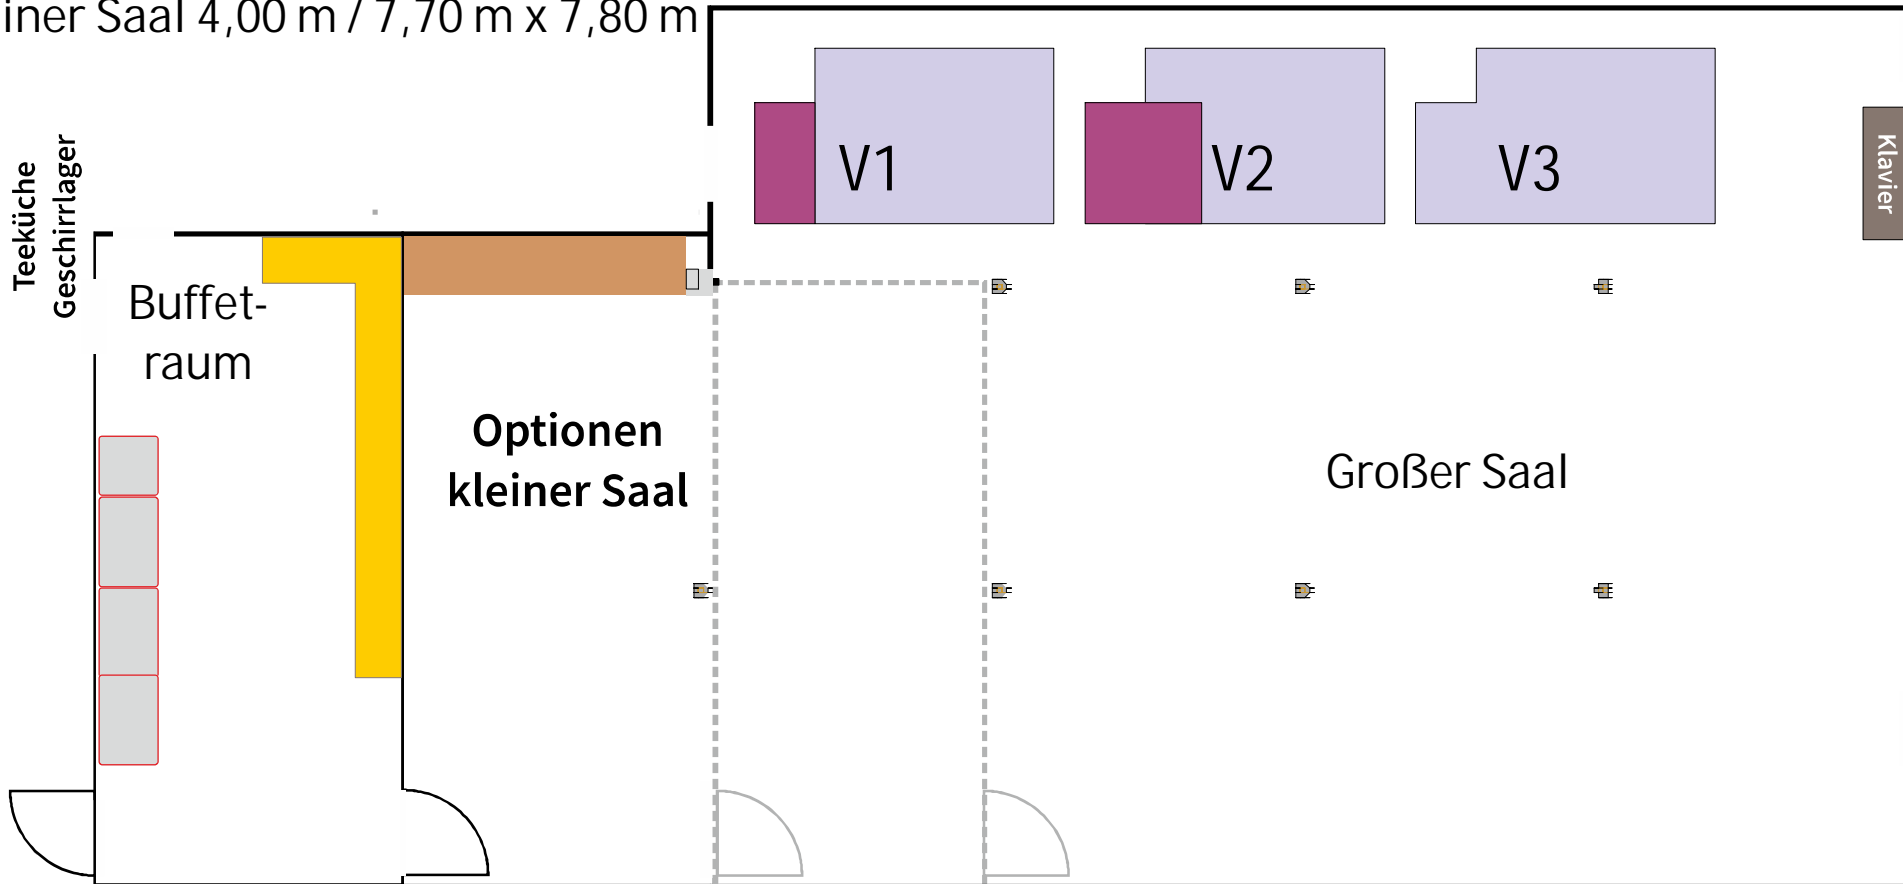

Grundriss EG Strobel-Mühle

Großer Saal bis zu 15,80 m x 11,60 m + 4,00 x 7,80 m

Kleiner Saal 4,00 m / 7,70 m x 7,80 m

Tische 1,48 m x 0,74 m (24 Tische vorhanden, an die Längsseite passen pro Tisch 2,5 Stühle)

Strobel-Mühle Pockautal e.V.

Pockau - Marienberger Straße 36

09509 Pockau-Lengefeld

Telefon (03735) 6602-0 | strobelmuehle.de

Grundriss EG Strobel-Mühle

Großer Saal bis zu 11,60 m x 11,60 m+ 3,60 x 3,60 m

Speiseraum 7,70 m x 7,80 m

Tische 1,48 m x 0,74 m (24 Tische vorhanden, an die Längsseite passen pro Tisch 2,5 Stühle)

Strobel-Mühle Pockautal e.V.

Pockau - Marienberger Straße 36

09509 Pockau-Lengefeld

Telefon (03735) 6602-0 | strobelmuehle.de